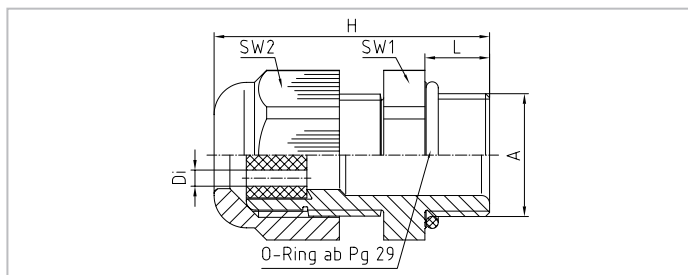

ESPECIFICACIONES TÉCNICAS:

Construcción

Tuerca de sombrerete poliamida PA6 V-2
Elemento de sellado TPE TPS
Tubuladura intermedia poliamida PA6 V-2
Rosca de conexión Pg, según DIN 40430

Propiedades

- Elemento de sellado para el paso de varios cables individuales

Rango de temperatura -20 °C/+100 °C (dinámico)
-40 °C (estático, breve)

Grado de protección IP65 máx. cuando el Ø cable = Ø orificio

Nota Indique el elemento de sellado deseado, por ejemplo, 50.009 PA/4x2

TECHNICAL DATA:

Configuration

Dome nut Polyamide PA6 V-2
Sealing insert TPE TPS
Gland body Polyamide PA6 V-2
Connecting thread Pg, as per DIN 40430

Properties

- sealing insert for the installation of several single cables

Temperature range -20 °C / +100 °C (dynamic)
-40 °C (static, short term)

Protection grade max. IP65 if cable Ø = hole Ø

Comment please indicate required sealing insert, e.g. 50.009 PA/4x2

Características

Characteristics

Rosca de conexión, largo estándar

Connecting thread standard length

A	L mm	SW1 mm	SW2 mm	H mm		RAL color		
						RAL 7001 gris plata silver grey N.º artículo/Part No.	RAL 7035 gris luminoso light grey N.º artículo/Part No.	RAL 9005 negro intenso jet black N.º artículo/Part No.
Pg 9	8	19	19	34	100	50.009 PA/zXz	50009P7035/zz	50.009PASWzXz
Pg 11	8	22	22	37	100	50.011 PA/zXz	50011P7035/zz	50.011PASWzXz
Pg 13,5	9	24	24	39	100	50.013 PA/zXz	50013P7035/zz	50.013PASWzXz
Pg 16	10	27	27	42,5	50	50.016 PA/zXz	50016P7035/zz	50.016PASWzXz
Pg 21	11	33	33	47,5	50	50.021 PA/zXz	50021P7035/zz	50.021PASWzXz
Pg 29	11	42	42	53	25	50.029 PA/zXz	50029P7035/zz	50.029PASWzXz