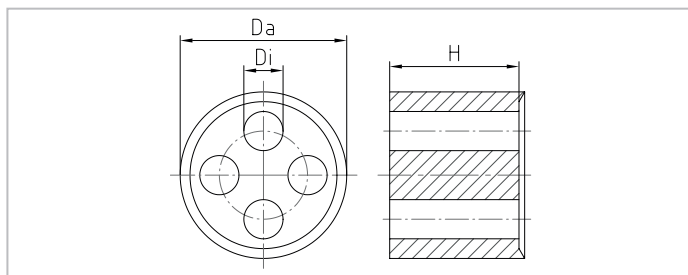

**TECHNICAL DATA:**

**Configuration**

Sealing insert TPE TPS

**Properties**

- sealing insert for the installation of several single cables

Temperature range -30 °C / +100 °C

Comment assembled in PERFECT series:  
50.0xx/zXz, 50.0xx, PAzzzz/zXz  
installation also possible in PERFECT series:  
50.0xx, 50.0xx PAzzzz, 50.1xx PAzzzz

**Merkmale**

**Characteristics**

Größe / Size	n x Di	H	Da		Art.-Nr. / Part No.
xx	mm	mm	mm		
Pg 16	4x5	9	17,4	50	WJ-D 16/4X5
Pg 16	4x6	9	17,4	50	WJ-D 16/4X6
Pg 16	5x4	9	17,4	50	WJ-D 16/5X4
Pg 16	1x6/1x6,5	9	17,4	50	WJ-D 16/6/6,5
Pg 16	1x7,5/1x5,5	9	17,4	50	WJ-D 16/7,5/5,5
Pg 21	2x7	11	22,2	50	WJ-D 21/2X7
Pg 21	2x8	11	22,2	50	WJ-D 21/2X8
Pg 21	2x9	11	22,2	50	WJ-D 21/2X9
Pg 21	3x7	11	22,2	50	WJ-D 21/3X7
Pg 21	3x8	11	22,2	50	WJ-D 21/3X8
Pg 21	4x5	11	22,2	50	WJ-D 21/4X5
Pg 21	4x6,5	11	22,2	50	WJ-D 21/4X6,5
Pg 21	4x7	11	22,2	50	WJ-D 21/4X7
Pg 21	4x7,5	11	22,2	50	WJ-D 21/4X7,5
Pg 21	5x5	11	22,2	50	WJ-D 21/5X5
Pg 29	5x8,5	13	29,8	25	WJ-D 29/5X8,5
Pg 29	6x5	13	29,8	25	WJ-D 29/6X5
Pg 29	6x7,5	13	29,8	25	WJ-D 29/6X7,5
Pg 29	8x5	13	29,8	25	WJ-D 29/8X5