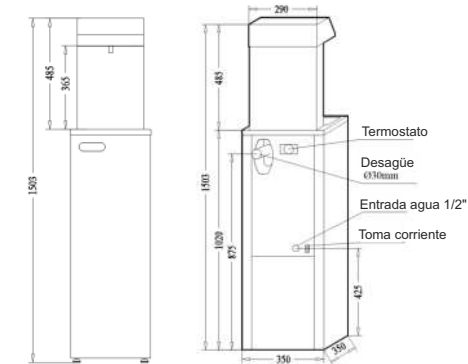

Fuente de agua Manos libres

Solución higiénica y antivandálica para llenar botellas.

Superior calidad, totalmente fabricadas en acero inoxidable, incluido chasis interior.

10 AÑOS GARANTÍA
Chasis Interior

AquaVanguard

Llenabotellas integrado que ofrece una solución robusta, elegante y práctica para llenar todo tipo de botellas. Con sensor o pedal.

Gran capacidad de frío para rellenar botellas y eliminar el uso de vasos de plástico. Plato superior plano para poder reposar los recipientes cómodamente. Llenabotellas totalmente integrado en el cabezal. Salida higiénica del agua, al quedar oculta. Único o doble resistente pedal integrado de acero inoxidable. Sensor detección botella e iluminación. Acabado antivandálico: la bandeja recogeaguas no se puede extraer, tornillos allen. Por seguridad, la salida de agua está limitada por tiempo. Temperatura del agua fría fácilmente regulable (termostato).

Modelos

A-8OP

Sensor: agua fría