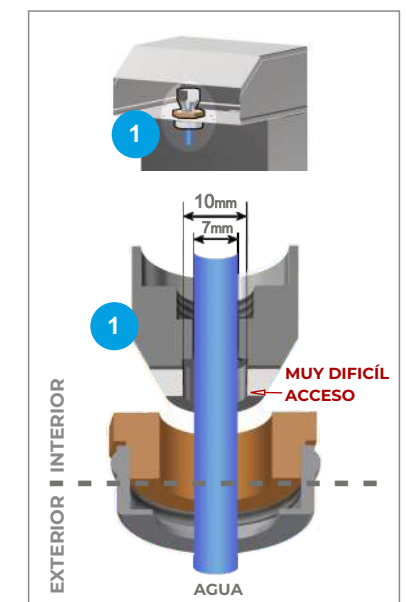

Modelos

A-8OP

Sensor: agua fría

A-88 2OP

Sensor: agua fría
Sensor: agua natural

A-8PE

Pedal: agua fría

A-88 2PE

SALIDA HIGIÉNICA DEL AGUA

Surtidor interior totalmente oculto. El agua no toca las paredes del surtidor. Muy difícil de acceder con el dedo. Recubrimiento con nanopartículas plata.

Características técnicas