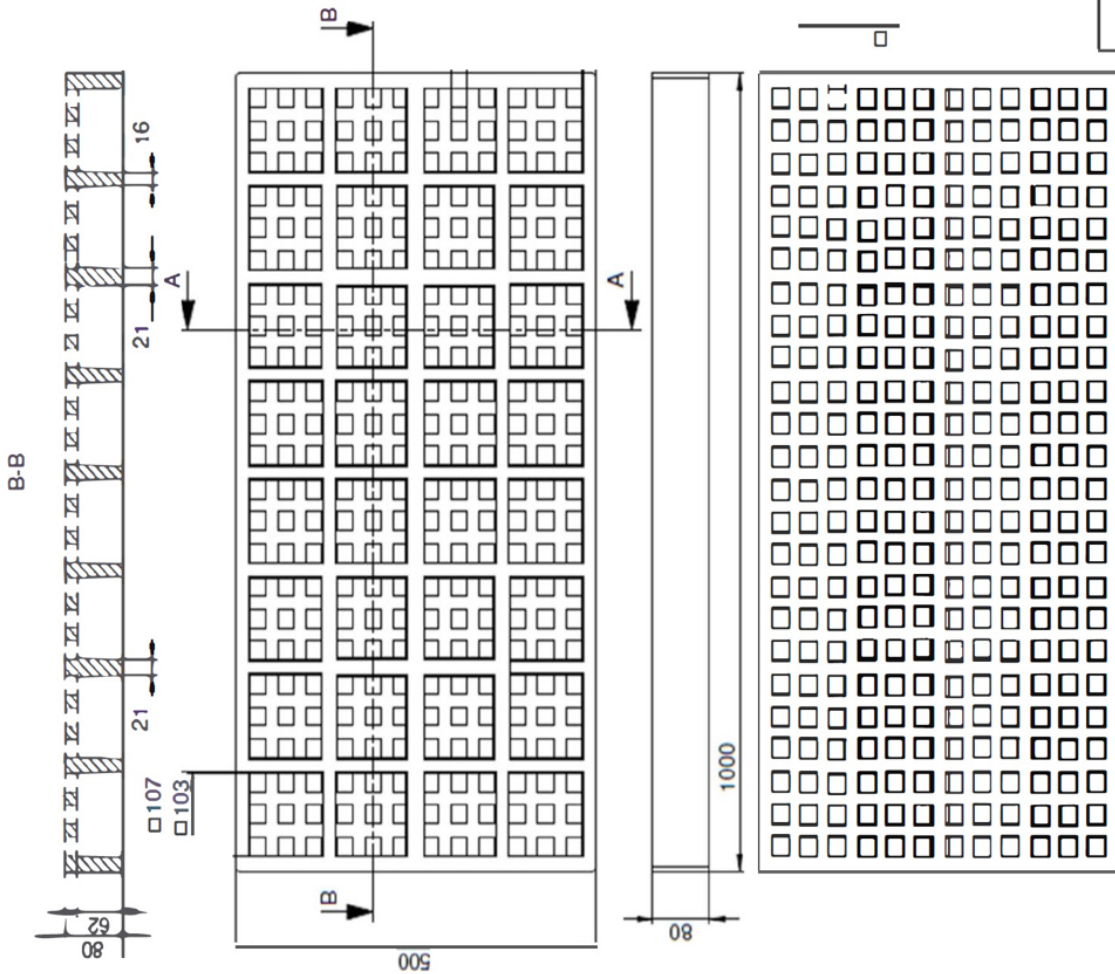

FUENTE FDM-01 Serie Hércules

Marco metálico para rejilla de plástico

	Título: Base rejilla 500 x 1000 x 80 cm Material: Hanit	Fecha: 27-02-2018 Escala: 1:6
--	--	----------------------------------