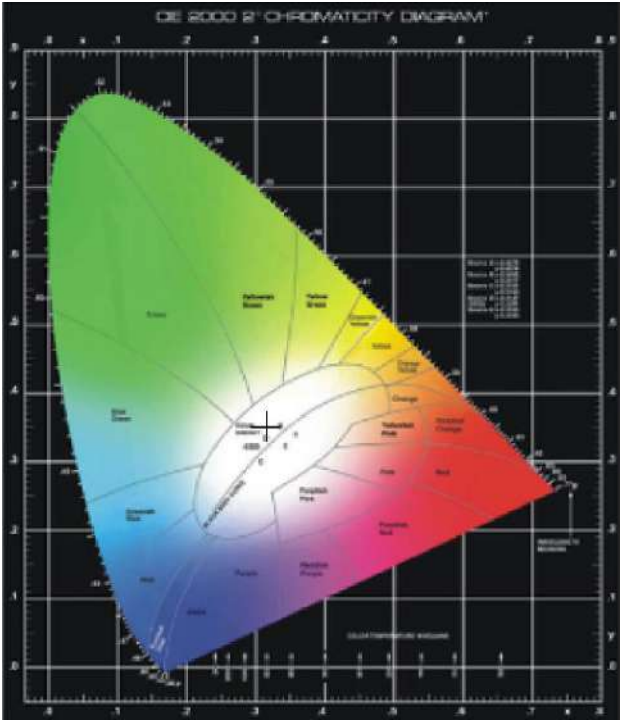

WP1318W

LED SMD2835