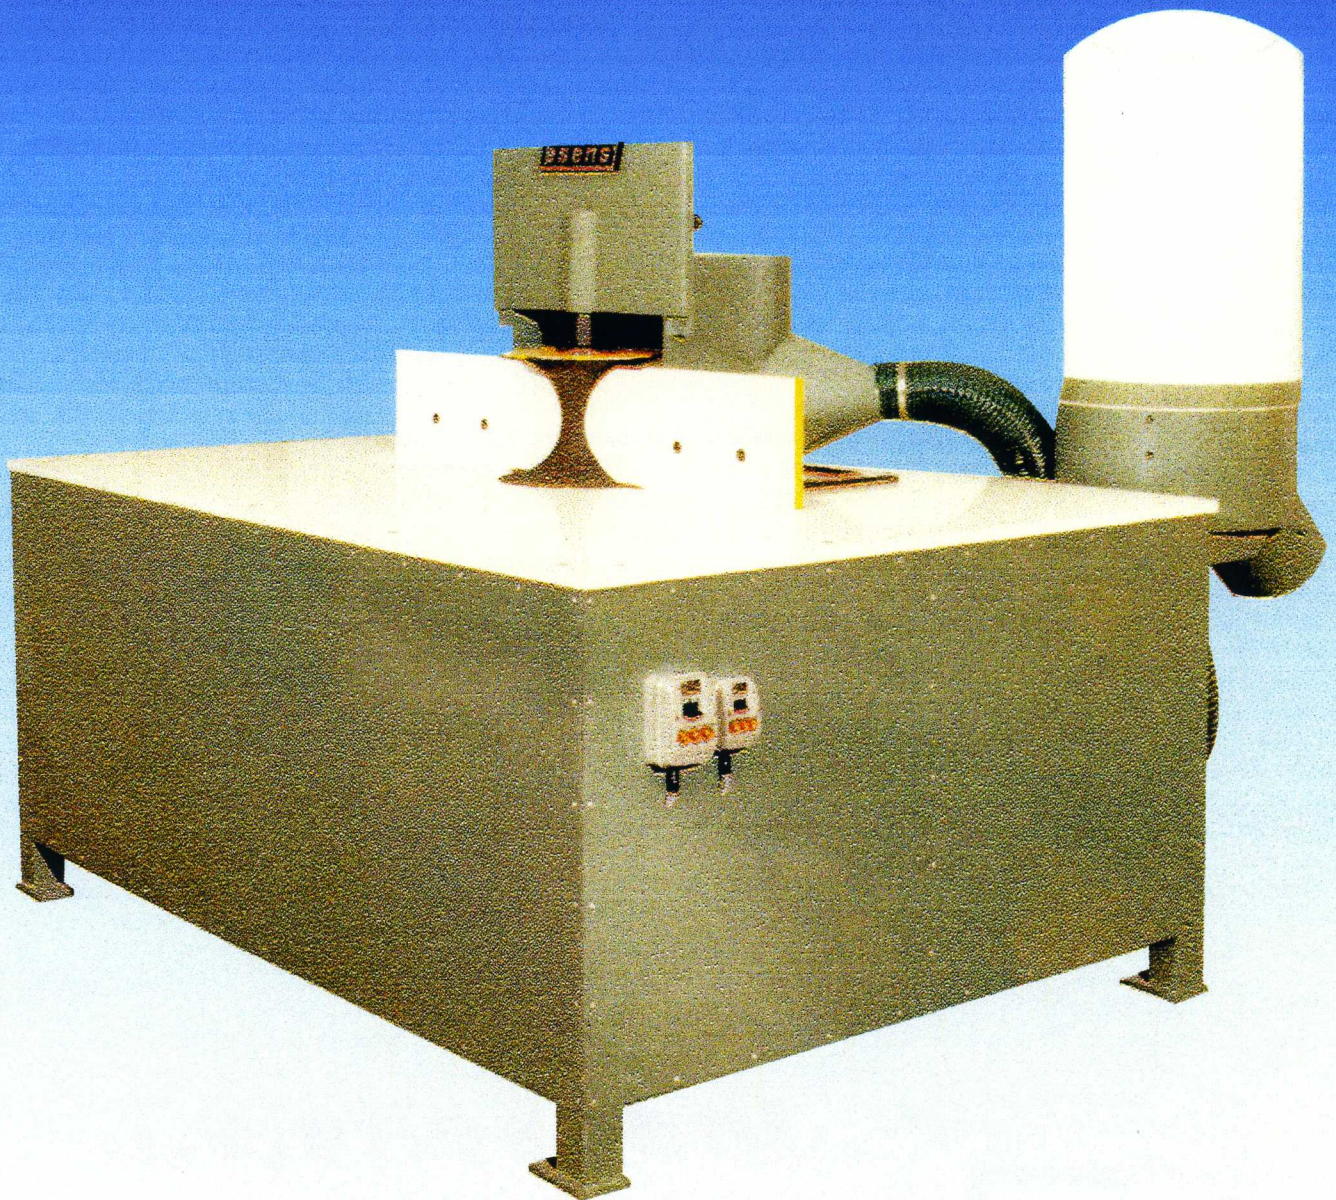

# REDONDEADORA UNIVERSAL

**esens**

# REDONDEADORA DE CANTOS

(PARA ESPUMA DE POLIURETANO)

MOD. "ESENS" F.T.U. 2/3000

## CARACTERISTICAS

Sistema de rodillos abrasivos de facil intercambio  
Juego de 5 rodillos entre 80 y 160 m/m a convenir y 1 universal  
Aspirador con ciclón y saco de recogida de polvo  
Mesa de melamina de 1200x1700 m/m.  
Motor rodillos 3 CV. a 220/380 V.  
Motor aspiración 2 CV. a 220/380 V.  
Cajas con guarda motor de marcha y paro independientes  
Bajo demanda se preparan rodillos de formas especiales.